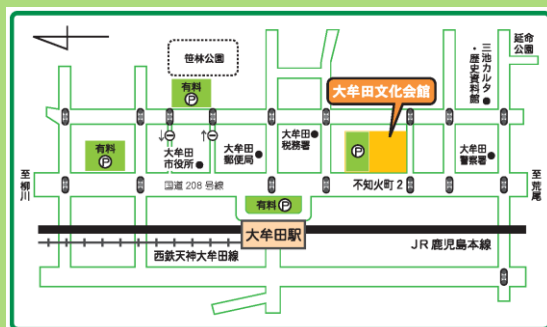

## 教育・進路相談会

※お申し込みは不要です。お気軽に足をお運びください。

■ 開催日時：平成 29 年 9 月 30 日（土）  
14:00～16:30（13:30 受付開始）

■ 会場：大牟田文化会館 2F 第 3 会議室

住所：大牟田市不知火町 2-10-2 TEL：0944-55-3131

- 【参加校】福岡国際高等学院（筑後市）  
明誠高等学校久留米 SHIP（久留米市）  
水前寺高等学園（熊本市）  
星槎国際高等学校（福岡市）