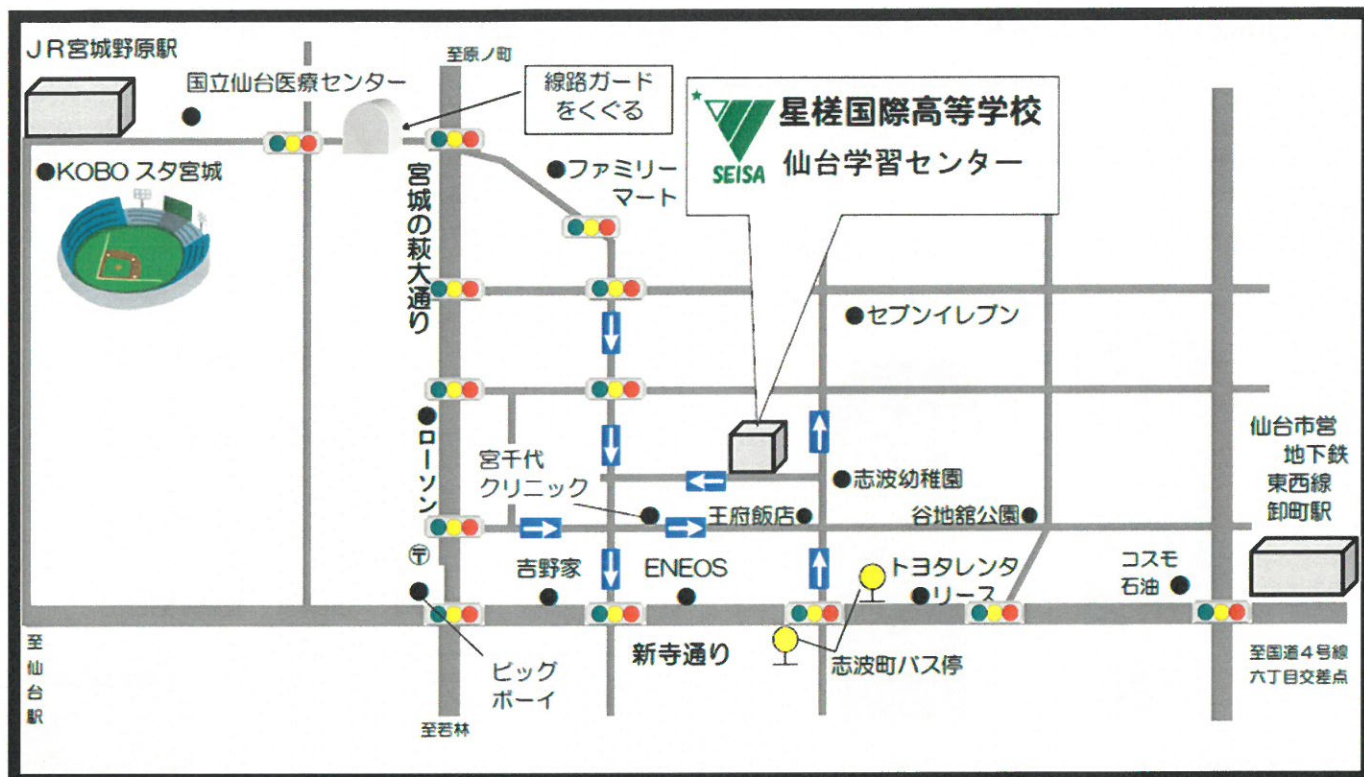

## ■ 最寄りの交通機関

### ☆バスをご利用の方

仙台駅バスターミナル5番 卸町二丁目経由志波町・霞の目(営)行き乗車

(30分に1本の頻度でバスが出ています) 志波町下車、徒歩5分

### ☆地下鉄をご利用の方

地下鉄東西線 荒井行き乗車 (7~8分に1本程度の頻度で地下鉄が走っています)

卸町駅下車 徒歩10分