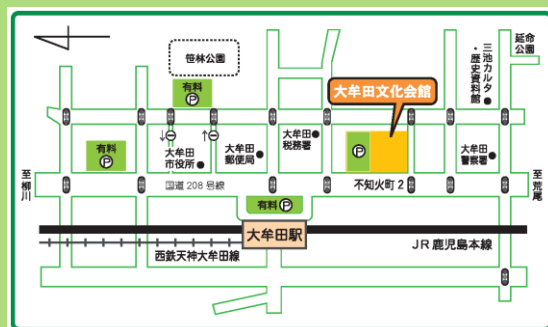

教育・進路相談会

※お申し込みは不要です。お気軽に足をお運びください。

■開催日時：平成 29 年 9 月 30 日（土）
14:00～16:30（13:30 受付開始）

■会場：大牟田文化会館 2F 第 3 会議室

住所：大牟田市不知火町 2-10-2 TEL：0944-55-3131

- 【参加校】福岡国際高等学院（筑後市）
明誠高等学校久留米 SHIP（久留米市）
水前寺高等学園（熊本市）
星槎国際高等学校（福岡市）

問合せ：092-534-6705（星槎国際高等学校福岡中央学習センター）

参加校紹介

学校名	福岡国際高等学院
住所、電話番号、HP など	古賀校 福岡県古賀市舞の里 3-4-5、TEL 092-940-1280、久留米筑後校 福岡県筑後市大字西牟田 3990-4、久留米中央校 福岡県久留米市野中町 1297-5-3F http://www.fukuokakokusai.com
特色	少人数制でアットホームな雰囲気のある学校です。一人一人のペースに合わせて週2日～5日の登校が可能です。
進路実績	崇城大学、久留米工業大学、近畿大学、福岡女学院大学、九州女子大学、九州産業大学、西日本工業大学、福岡医療専門学校、麻生工科自動車大学校 他

学校名	明誠高等学校 久留米SHIP
住所、電話番号、HP など	福岡県久留米市六ツ門町19-6 TEL 0942-33-5325 http://www.meisei-highschool.com
特色	全日制高校が運営する通信制高校。生徒は無料でスタディサプリを利用可能なので自身の興味・進路にあわせた小中高の授業、大学受験・公務員試験対策/TOEIC/英検対策、プログラミング講座等が見放題。小中学生対象のフリースクールも併設。
進路実績	長崎大学、西南大学、福岡大学、九州産業大学、福岡工業大学、久留米工業大学、崇城大学、立命館大学、中央大学、京都女子大学、日本大学、その他専門学校多数